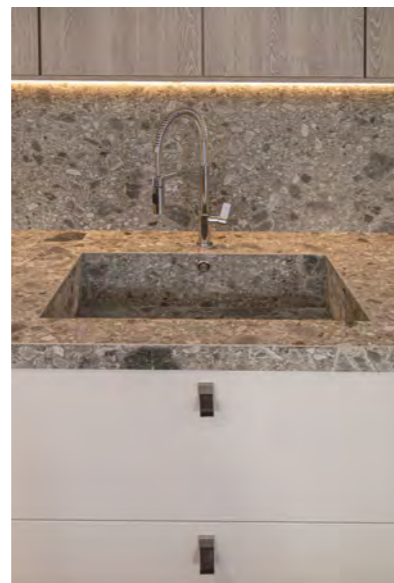

Easytouch Riva