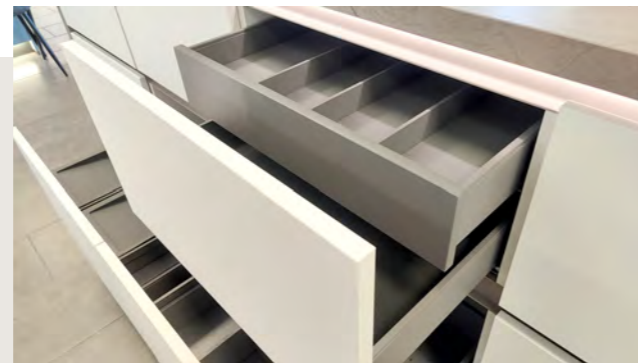

Macchiatto